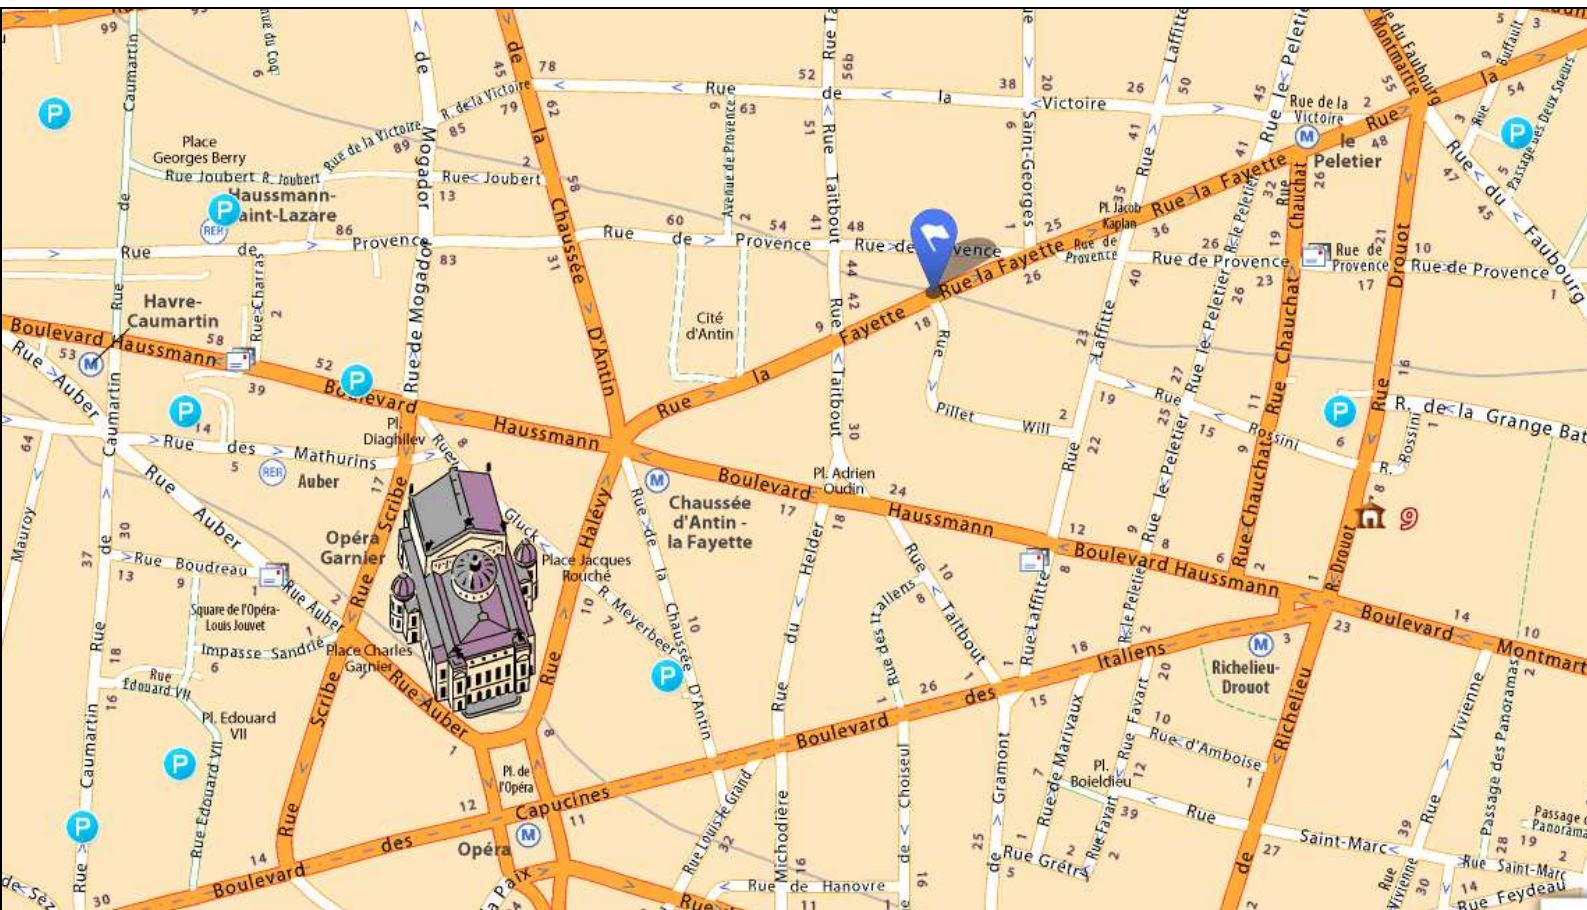

Accès : Métro / Parkings

ELIPSO

13 rue La Fayette

75009 Paris

Métro :

- Chaussée d'Antin (ligne 7 & 9)
- Le Peletier (ligne 7)
- Havre Caumartin (Ligne 3)

Gare & RER : Saint Lazare - Auber

Parkings :

- Galeries La Fayette – Boulevard Haussmann
- Chauchat-Drouot – Rue Drouot
- Opéra – Meyerbeer – Rue Meyerbeer